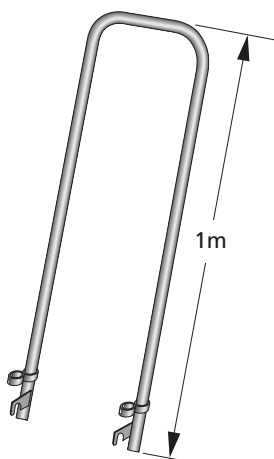

Länge Longueur mm	Anz./Nombre Sprossen Échelons Stk./Pce.	Anz./Nombre Doppelbriden Brides doubles Stk./Pce.	Gewicht/Poids Inkl. Doppelbriden Avec brides doubles kg/Stk./Pce.	Preis Fr. pro/Prix fr. par Inkl. Doppelbriden Avec brides doubles Stk./Pce.
600	3	2	4.6	86.90
900	4	2	5.9	93.00
1200	5	2	7.2	105.40
1500	6	2	8.5	119.40
1800	7	2	9.8	131.75
2100	8	2	11.1	144.00
2400	9	2	12.4	156.50
2700	10	2	13.7	172.00
3000	11	2	15.1	212.25
3300	12	2	16.4	229.25
3600	13	3	18.8	244.75
3900	14	3	20.1	260.25
4200	15	3	21.4	275.65
4500	16	3	22.7	289.75
4800	17	3	24.1	305.25
5100	18	3	25.4	322.15
5400	19	3	26.7	339.25
5700	20	3	28.1	354.75
6000	21	3	29.3	370.15
2700 gerade	10	1	13.7	159.50

Schalungen/Zubehör
Coffrages/Accessoires

Doppelbride/Bride double

Gewicht/Poids kg/Stk./Pce.	Preis Fr. pro/Prix fr. par Stk./Pce.
0.8	23.25

Einsteighalterung/Support d'accès

Gewicht/Poids kg/Stk./Pce.	Preis Fr. pro/Prix fr. par Stk./Pce.
4.0	154.90