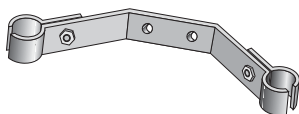

Doppelbride/Bride double

Gewicht/Poids kg/Stk./Pce.	Preis Fr. pro/Prix fr. par Stk./Pce.
0.8	23.25

Einsteighalterung/Support d'accès