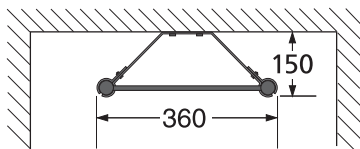

Schachtleiter feuerverzinkt/Echelles de regard zinguées au feu

Die Schachtleiter mit Einsteighilfe ermöglicht Ihnen einen sicheren und einfachen Einstieg.

Les échelles vous donnent la possibilité de monter simplement et sûrement.

Länge Longueur mm	Anz./Nombre Sprossen Échelons Stk./Pce.	Anz./Nombre Doppelbriden Brides doubles Stk./Pce.	Gewicht/Poids Inkl. Doppelbriden Avec brides doubles kg/Stk./Pce.	Preis Fr. pro/Prix fr. par Inkl. Doppelbriden Avec brides doubles Stk./Pce.
600	3	2	4.6	86.90
900	4	2	5.9	93.00
1200	5	2	7.2	105.40
1500	6	2	8.5	119.40
1800	7	2	9.8	131.75
2100	8	2	11.1	144.00
2400	9	2	12.4	156.50
2700	10	2	13.7	172.00
3000	11	2	15.1	212.25
3300	12	2	16.4	229.25
3600	13	3	18.8	244.75
3900	14	3	20.1	260.25
4200	15	3	21.4	275.65
4500	16	3	22.7	289.75
4800	17	3	24.1	305.25
5100	18	3	25.4	322.15
5400	19	3	26.7	339.25
5700	20	3	28.1	354.75
6000	21	3	29.3	370.15
2700 gerade	10	1	13.7	159.50